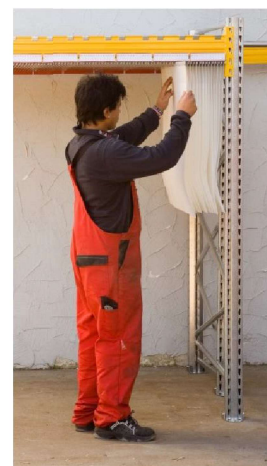

Sistem za pohranu klišeja

Sistem je modularan. Prilagodljivi aluminijski profili i stalci omogućuju prilagodbu kojoj god namjeri. Aluminijski profili jednostavi su za montažu i prilagodljivi su drugim stalcima.

Jednostavno je prilagoditi Vašim potrebama.

Glavne prednosti:

- Brzo, sigurno i jednostavno rukovanje alatima
- Rukovanje cijelim setovima
- Iznimno ergonomično
- Nema oštećivanja pri transportu
- Jednostavan pristup alatima