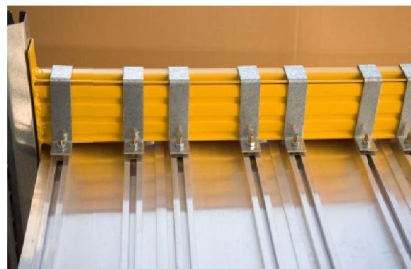

Sistem za pohranu klišeja

Sistem je modularan. Prilagodljivi aluminijski profili i stalci omogućuju prilagodbu kojoj god namjeri. Aluminijski profili jednostavi su za montažu i prilagodljivi su drugim stalcima.